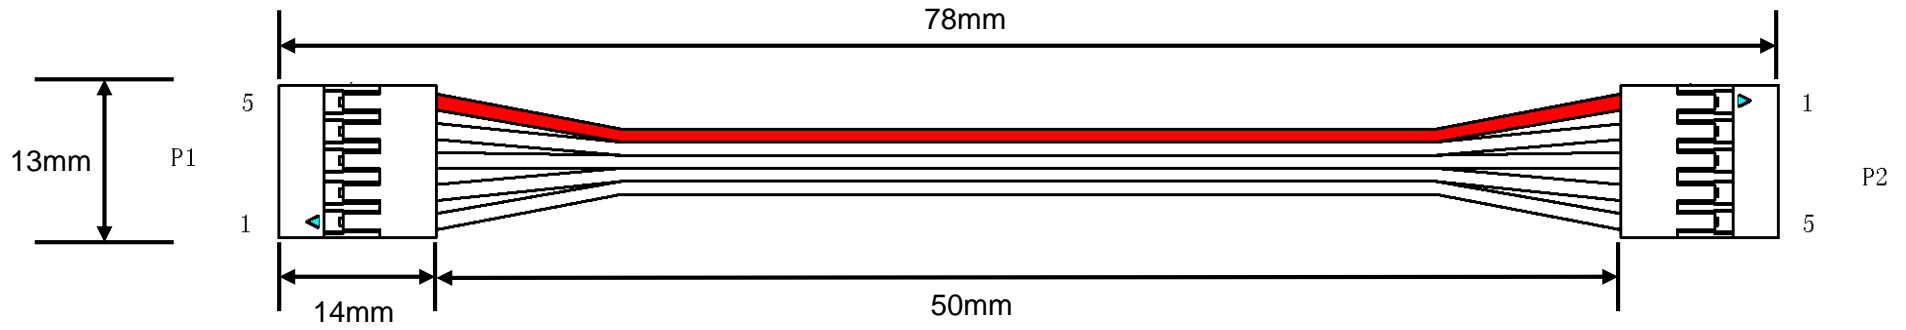

:MOVE mini Line Follower Interface cable

www.kitronik.co.uk/4167

Connection Diagram

P1	Color	P2
5-----	Red	-----1
4-----	Gray	-----2
3-----	Gray	-----3
2-----	Gray	-----4
1-----	Gray	-----5